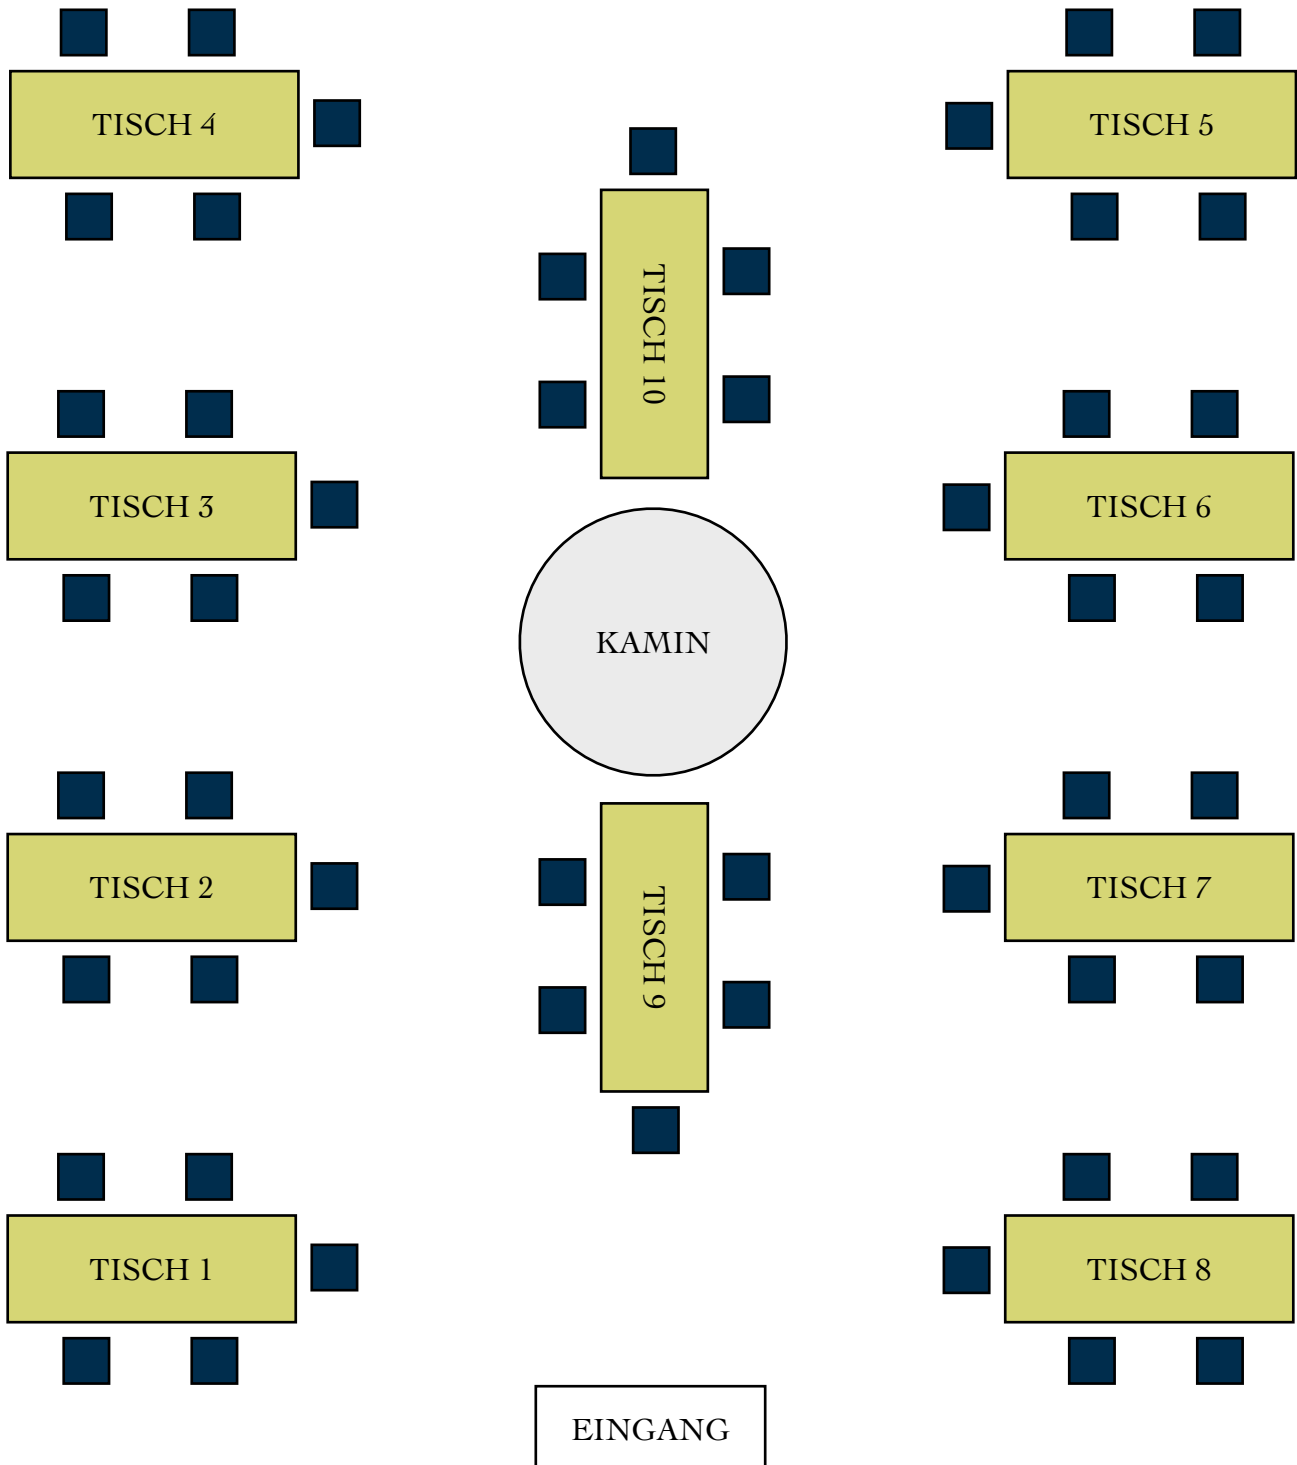

Mollehaus

Bestuhlungsplan 1
max. 50 Personen

Mollehaus

Bestuhlungsplan 2
max. 30 Personen

Mollehaus

Bestuhlungsplan 3
max. 33 Personen

WÖLLSTEINER WEINSTUBE

EINGANG