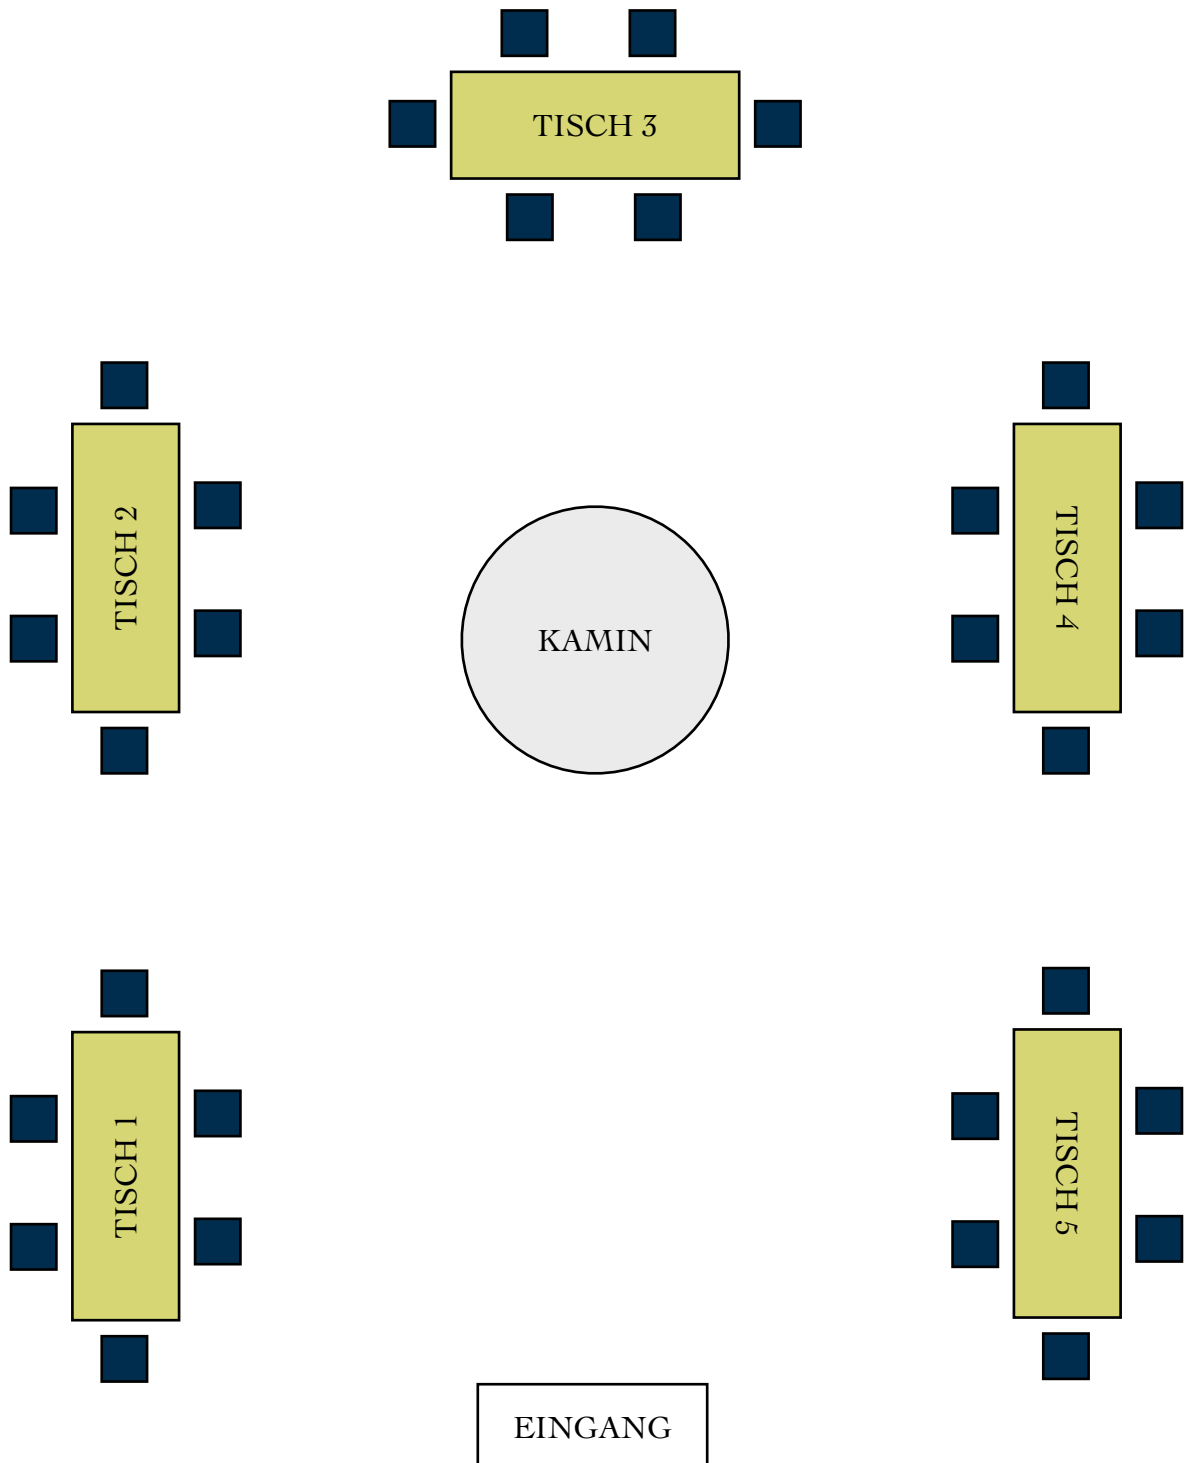

Mollehaus

Bestuhlungsplan 1
max. 50 Personen

Mollehaus

Bestuhlungsplan 2
max. 30 Personen

Mollehaus

Bestuhlungsplan 3
max. 33 Personen

WÖLLSTEINER WEINSTUBE

EINGANG