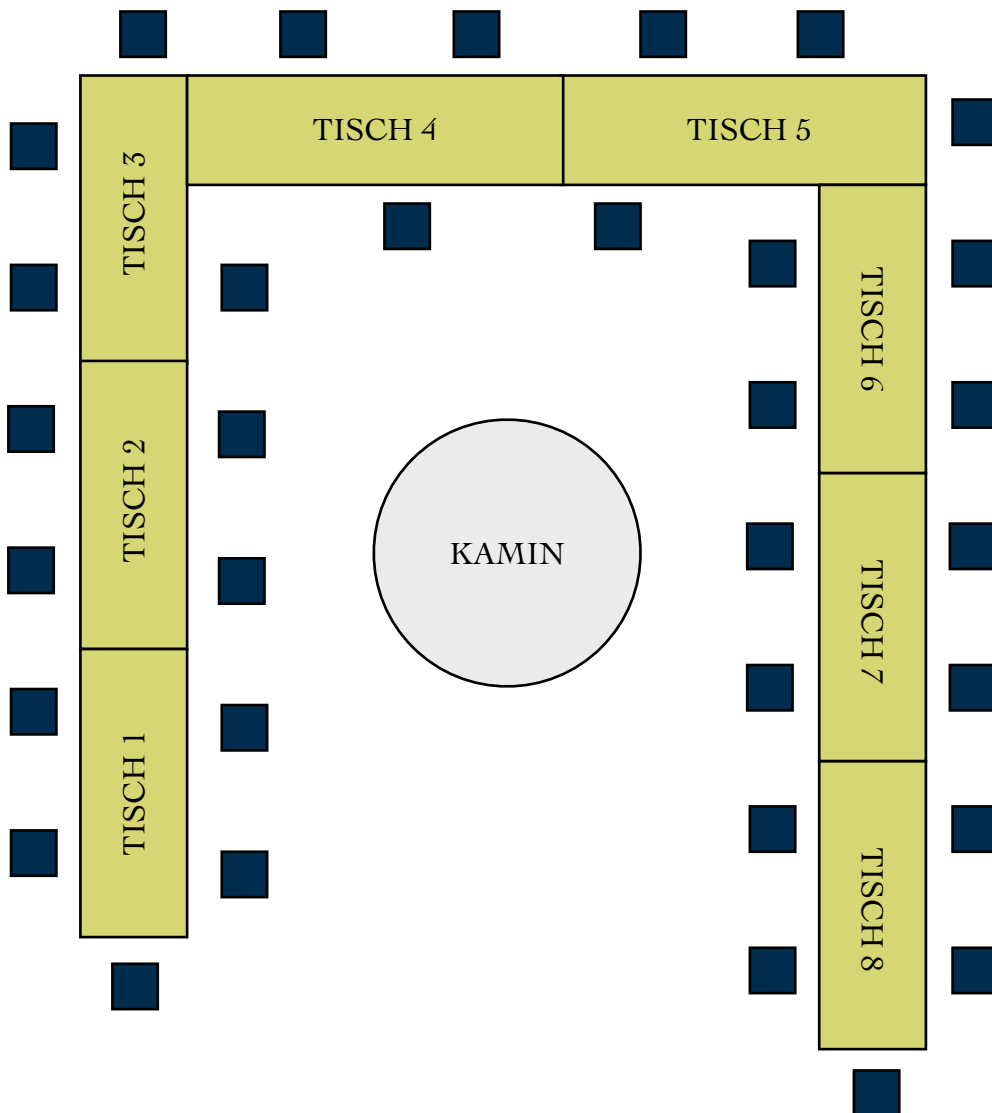

Mollehaus

Bestuhlungsplan 1
max. 50 Personen

Mollehaus

Bestuhlungsplan 2
max. 30 Personen

Mollehaus

Bestuhlungsplan 3
max. 33 Personen

WÖLLSTEINER WEINSTUBE

EINGANG